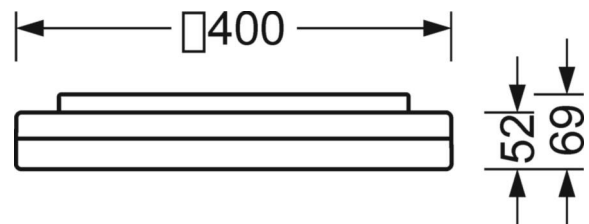

Оптика

Оснастка	LED, цветопередача/оттенок света CRI ≥ 80 / 3000K
Допуск для координаты цветности (MacAdam)	5SDCM
Номинальный световой поток	1564lm
Срок службы LED	50000h L80/B10 (Tq 35°C)
светоотдача светильников	123lm/W
UGR поп./вдоль	19.8 / 19.8

DEEP-LINK

<https://www.regiolux.de/ru/article/21904026680>

Ссылка	LED 1600lm 830
ηLB	100 %
Φ ↓/↑	88 % / 12 %
UGR поп./вдоль дисплей	19.8 / 19.8
	65° < 3000cd/m²

Механика

цвет корпуса	белый цвет, подобен RAL 9003
размеры (LxWxH/DxH)	400mm x 400mm x 69mm
вес (нетто)	2.4kg
Кабельный ввод KE	см. Руководство по монтажу
Вид монтажа	Потолочная одиночная установка, установка отдельных светильников на подвесе, установка на стене

размеры

L	400 mm	Длина
B	400 mm	Ширина
H	69 mm	Высота
A1	208 mm	Расстояние между точками крепежа при одиночной установке
A1 alternativ	180 mm	alternativ Расстояние между точками крепежа при одиночной установк