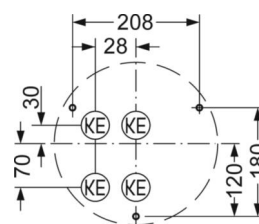

Оптика

Оснастка	LED, цветопередача/оттенок света CRI ≥ 80 / 3000K
Допуск для координаты цветности (MacAdam)	5SDCM
Номинальный световой поток	1564lm
Срок службы LED	50000h L80/B10 (Tq 35°C)
светоотдача светильников	123lm/W
UGR поп./вдоль	19.8 / 19.8

DEEP-LINK

<https://www.regiolux.de/ru/article/21904026680>

Ссылка	LED 1600lm 830
ηLB	100 %
Φ ↓/↑	88 % / 12 %
UGR поп./вдоль дисплей	19.8 / 19.8
	65° < 3000cd/m²

Механика

цвет корпуса	белый цвет, подобен RAL 9003
размеры (LxWxH/DxH)	400mm x 400mm x 69mm
вес (нетто)	2.4kg
Кабельный ввод KE	см. Руководство по монтажу
Вид монтажа	Потолочная одиночная установка, установка отдельных светильников на подвесе, установка на стене

размеры

L	400 mm	Длина
B	400 mm	Ширина
H	69 mm	Высота
A1	208 mm	Расстояние между точками крепежа при одиночной установке
A1 alternativ	180 mm	alternativ Расстояние между точками крепежа при одиночной установк