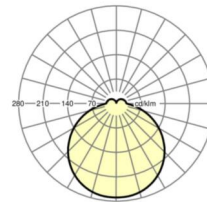

параметры

номер заказа	21904026680
код EAN	4020863394142
номер таможенного тарифа	94051140
Знак прохождения контроля	IP 40, класс защиты I, для рабочих мест за дисплеем 65° < 3000, ENEC10 VDE, испытания на воспламенение 650°C, F, Indoor, CE
Степень ударопрочности IK	IK02 (10°C bis 35°C)
Температура окружения	ta 10°C в 35°C
Особые свойства	Готовность к IoT «Ready for IoT»
Гарантийный срок	5 лет
Государственные программы поддержки	BEG - государственные субсидии для энергосберегающих зданий (действительна только для Германии)

электротехника

Балласт	Электронный драйвер DALI2 (1 штука)
Мощность системы	13W
сетевое напряжение	230V/50Hz
автоматический предохранитель (пусковой ток)	18 штук/B10, 28 штук/B16, 30 штук/C10, 46 штук/C16
класс энергосбережения/Источник света	C

Оптика

Оснастка	LED, цветопередача/оттенок света CRI ≥ 80 / 3000K
Допуск для координаты цветности (MacAdam)	5SDCM
Номинальный световой поток	1564lm
Срок службы LED	50000h L80/B10 (Tq 35°C)
светоотдача светильников	123lm/W
UGR поп./вдоль	19.8 / 19.8

DEEP-LINK

<https://www.regiolux.de/ru/article/21904026680>